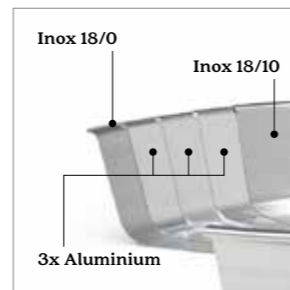

Finish / Ausführung
Exterior polished - interior brushed
Außen hochglanzpoliert - Innen mattiert

Body thickness / Wandstärke
ca. 0,7 - 1 mm

Base thickness / Bodenstärke
ca. 6,2 mm
ca. 5 mm (frying pans / Bratpfannen)

Coating / Antihafversiegelung
-

Handles / Griffe
Cast stainless steel, welded
Inox-Guss verschweißt

Guarantee / Garantie
25 year/Jahre

Body / Korpus
Aluminium

Finish / Ausführung
Exterior and interior coated
Innen und Außen antihafversiegelt

Body thickness / Wandstärke
ca. 4,7 mm

Base thickness / Bodenstärke
ca. 5 mm

Coating / Antihafversiegelung
Ceramic (10 year/Jahre Garantie)

Handles / Griffe
Cast stainless steel, riveted
Inox-Guss genietet

Guarantee / Garantie
10 year/Jahre

Body / Korpus
Blue carbon steel / Blaustahl

Finish / Ausführung
Pre-seasoned
Vorab eingebrannt

Body thickness / Wandstärke
ca. 2 mm

Base thickness / Bodenstärke
ca. 2 mm

Coating / Antihafversiegelung
-

Handles / Griffe
Cast stainless steel, riveted
Inox-Guss genietet

Guarantee / Garantie
10 year/Jahre

Body / Korpus
5-ply / 5-lagig Material

Finish / Ausführung
Exterior polished - interior brushed
Außen hochglanzpoliert - Innen mattiert

Body thickness / Wandstärke
ca. 2,5 - 3,5 mm

Base thickness / Bodenstärke
ca. 2,5 - 3,5 mm

Coating / Antihafversiegelung
-

Handles / Griffe
Cast stainless steel, welded
Inox-Guss verschweißt

Guarantee / Garantie
25 year/Jahre