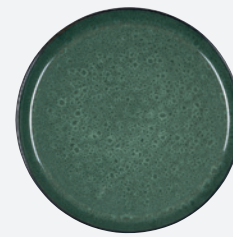

11250

**TEA POT W. TEA STRAINER**  
GREEN / STONEWARE

1,2 L H 20 CM

14110

**PLATE**  
BLACK / STONEWARE

DIA 17 H 2 CM

821259

**PLATE**  
BLACK / STONEWARE

DIA 21 H 2 CM

821254

**PLATE**  
BLACK / STONEWARE

DIA 27 H 2,5 CM

11194

**PASTA BOWL**

BLACK / STONEWARE

1000 ML DIA 20 H 6 CM