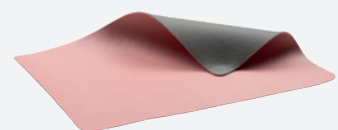

15160

PLACEMAT

GREY / PVC

L 46 W 33 CM / 4 PCS

COLLI: 6
UNIT: PKG