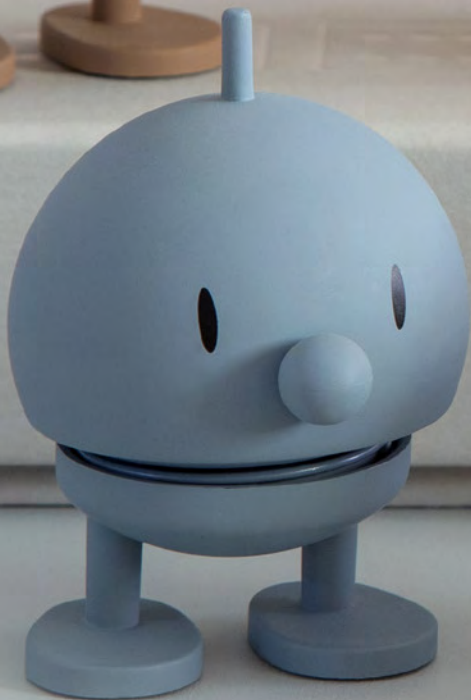

BACKYARD BOOKS

Soft Collection

Bimble

SMALL

L 4,5 W 5,8 H 6,6 CM

MEDIUM

L 7,4 W 8,5 H 9,5 CM

RUBY | 26058