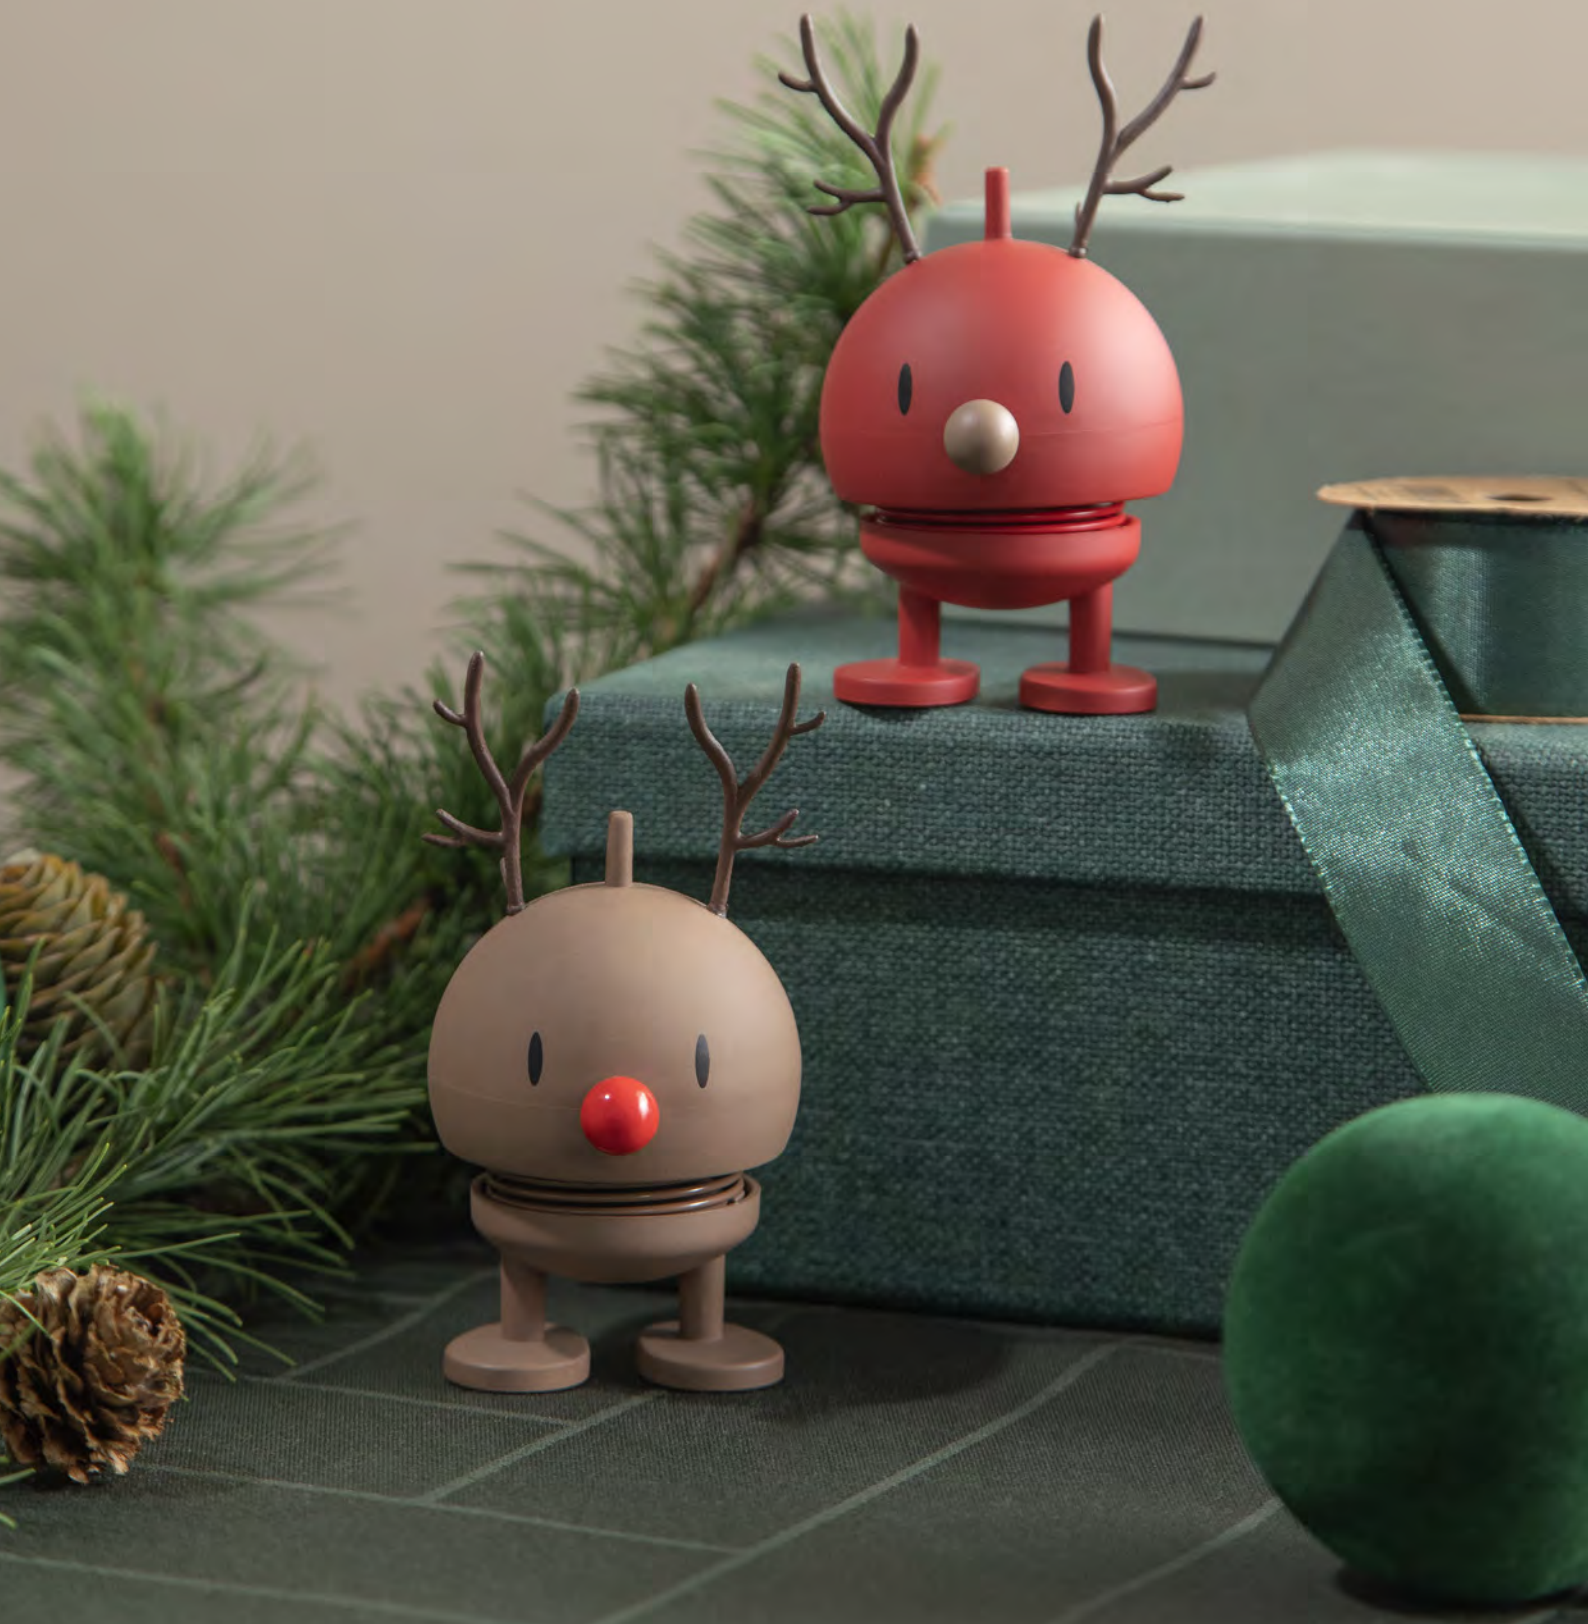

Christmas Collection