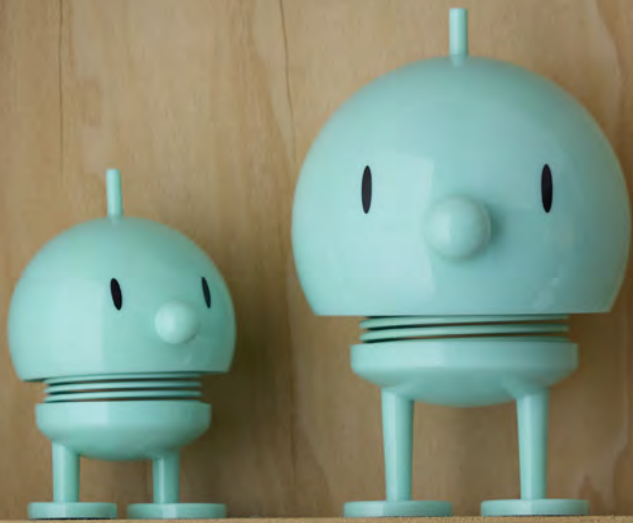

NEW

Guardsman

With his tall bearskin hat and polished boots, the guardsman is a proud symbol of Denmark – and of joy. This little fellow is beautifully crafted from oak wood and stands guard over good spirits, ensuring a wide smile on the face of anyone who sees him.

Avec sa haute coiffe en peau d'ours et ses bottes bien cirées, le garde est un fier symbole du Danemark – et donc aussi de la joie. Ce petit personnage est magnifiquement conçu en chêne et veille sur la bonne humeur, garantissant un large sourire à tous ceux qui croisent son regard.