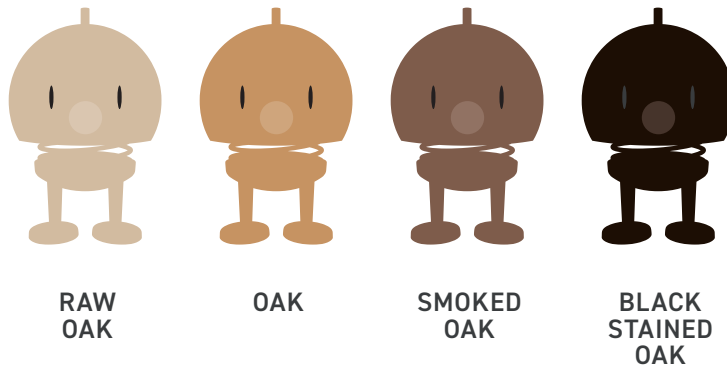

Notre collection classique est une collection de couleurs joyeuses. Certaines couleurs sont des classiques et font partie du joyeux mouvement Hoptimist depuis 1968.

Wood Collection

Wood Collection

Bimble