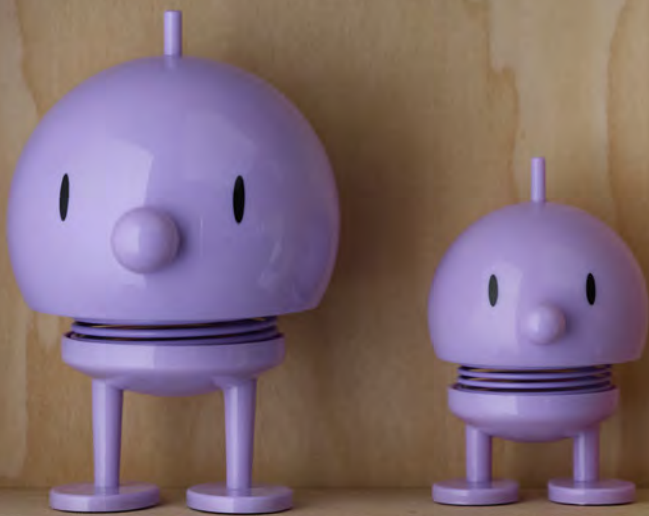

Classic Collection