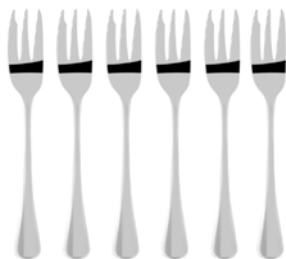

Zestaw łyżeczek koktajlowych 6 szt we floku

Set 6-pcs cocktail spoon
in a flock box
EAN 5905933236784

6x		Łyżeczka koktajlowa <i>Cocktail spoon</i>	209mm / 2,0mm / 31g *
----	---	---	-----------------------

PAROS

Zestawy sztućców Cutlery sets

6x

Łyżeczka do kawy 111mm / 1,5mm / 11g *
Coffee spoon

Zestaw łyżeczek do kawy 6 szt we floku

Set 6-pcs coffee spoon
in a flock box

EAN 5905933236685

6x

Łyżeczka 143mm / 1,5mm / 18g *
Tea spoon

Zestaw łyżeczek do herbaty 6 szt we floku

Set 6-pcs tea spoon
in a flock box

EAN 5905933236678

6x

Widelczyk 149mm / 1,5mm / 14g *
Dessert fork

Zestaw widelczyków deserowych 6 szt we floku