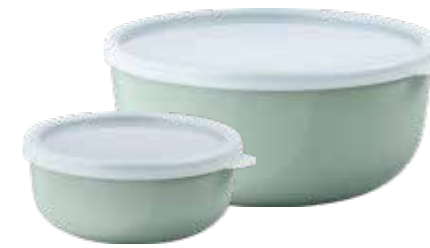

Lid Lumina 2.0 storage box 250 ml
20 62990 94800
115 x 127 x 12 mm

Lid Lumina 2.0 storage box 750 ml
20 62992 94800
155 x 167 x 12 mm

Lid Lumina 2.0 storage box 1500 ml
20 62994 94800
195 x 207 x 12 mm

**Lid Lumina 2.0 storage box 2000 /
3000 ml**
20 62996 94800
235 x 247 x 12 mm