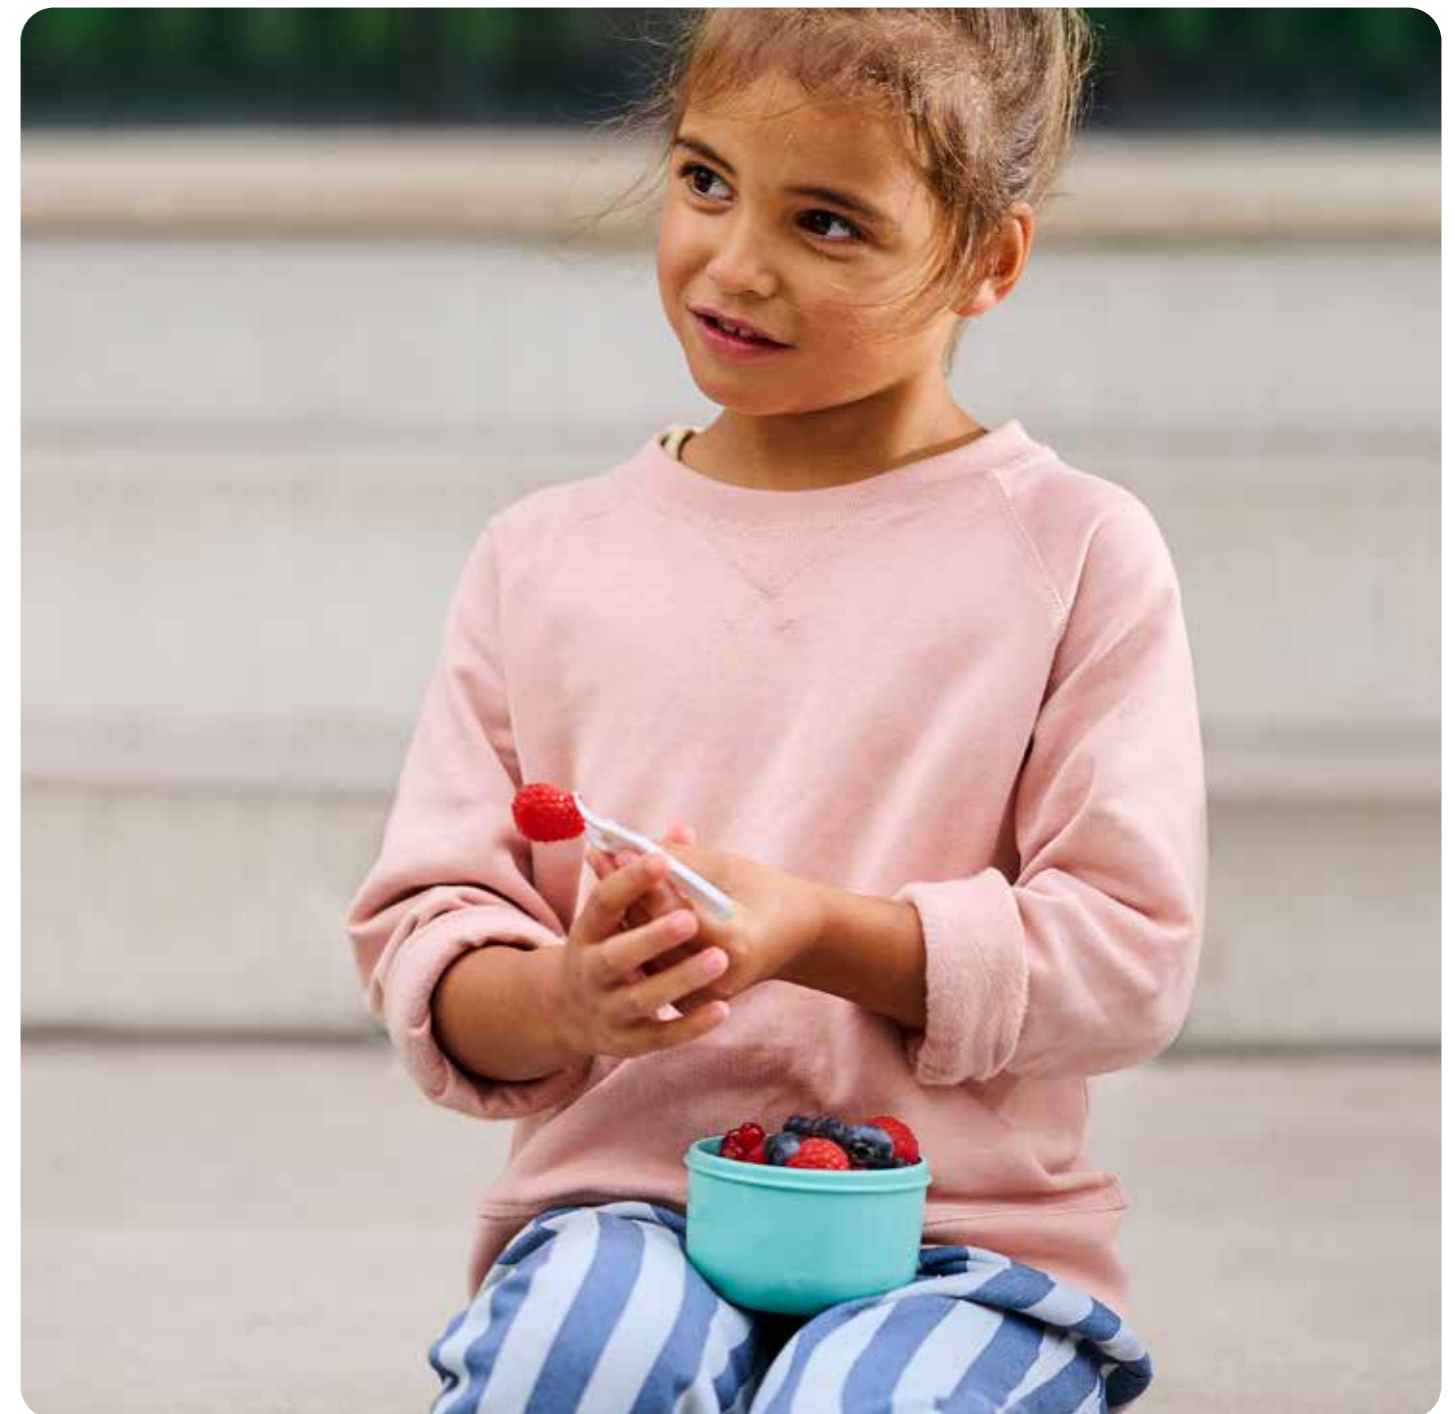

Cars

drinking bottle pop-up | **10 74100** 65394
lunchbox | **10 74400** 65394
fruit box | **10 74300** 65394

Wild Horse

drinking bottle pop-up | **10 74100** 65401
lunchbox | **10 74400** 65401
fruit box | **10 74300** 65401

L.O.L. Surprise

drinking bottle pop-up | **10 74100** 65385
lunchbox | **10 74400** 65385
fruit box | **10 74300** 65385

Disney Princess

drinking bottle pop-up | **10 74100** 65398
school beaker | **10 74200** 65398
lunchbox | **10 74400** 65398
fruit box | **10 74300** 65398

Animal Friends

insulated bottle flip-up | **10 74580** 65373
drinking bottle pop-up | **10 74100** 65373
lunchbox large | **10 74350** 65373
lunchbox | **10 74400** 65373
fruit box | **10 74300** 65373
lunch set (pu+lb) | **10 74101** 65373