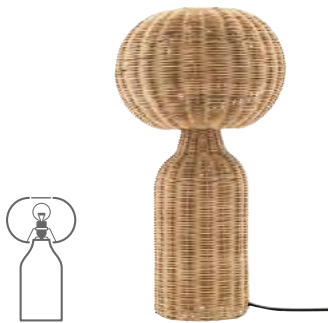

VINKA

Table lamp
Nature - Nature rattan

25565 / Colli: 2 pcs
dia 30 H 53,5 cm
2 m cord / E27 / 240 Volt / Max. 40 Watt

DK 1.199,00   **NO 1.799,00**

245450000   248180000

EUR 169,95   **SE 1.799,00**

24772500   248180000

57220001255659